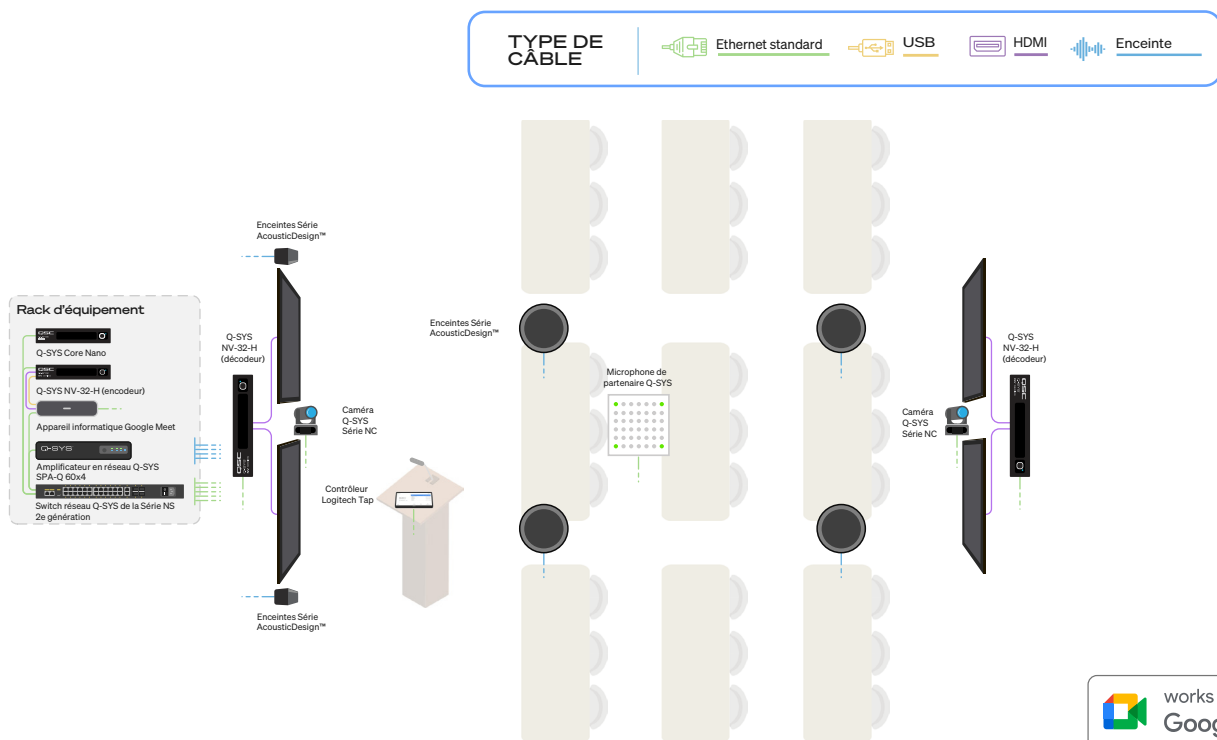

- Le processeur Q-SYS Core Nano se trouve au cœur du système. Il se connecte à l'appareil informatique Google Meet par l'intermédiaire d'une simple connexion USB sans pilote pour l'audio et la vidéo.
- Le modèle de conception certifié pour Google Meet propose des réglages audio certifiés pour salles Google Meet, avec une annulation d'écho acoustique (AEC) et une réduction du bruit sophistiquées, assurant un son sans écho, même dans les salles les plus complexes.
- Les caméras PTZ en réseau Q-SYS NC-12x80 et NC-20x60 tirent parti de la puissance du réseau. Vous pouvez ainsi utiliser dans la salle autant de caméras de conférence en réseau Q-SYS que nécessaire pour bénéficier de plusieurs angles de vue et obtenir ainsi le plan idéal à l'image.
- Les enceintes encastrables au plafond AD-C6T de la Série AcousticDesign™ sont parfaites pour un placement au-dessus de la tête, dans des applications encastrées ou suspendues.
- Les enceintes colonnes à montage mural AD-S802T de la Série AcousticDesign™ offrent un son directionnel garantissant une expérience de visioconférence plus naturelle lorsqu'elles sont montées à côté d'un écran.
- L'interface vidéo de la Série NV Q-SYS permet l'encodage/décodage vidéo multiflux pour la distribution vidéo HDMI en réseau.
- Les microphones des partenaires de Q-SYS, testés et pris en charge pour fonctionner avec Google Meet, permettent des configurations de salle flexibles et de capter les voix depuis n'importe quel endroit de la salle.